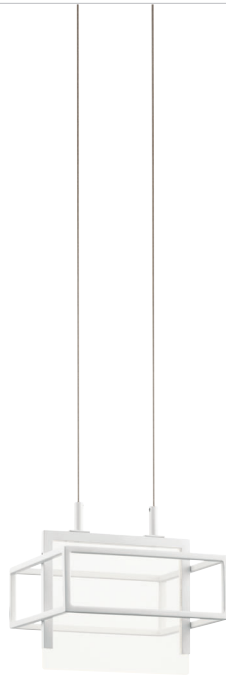

A | 84052

B | 84052WH

C | 84083

	MODEL	COLLECTION	DESCRIPTION	FINISH	DIFFUSER	LED K	DELIVERED LUMENS	DIMMABLE	DIMENSIONS
A	84052	Vega	Mini Pendant LED	Matte Black	Clear Acrylic	3000K	425	Yes	8"W x 8"H x 8"L
B	84052WH	Vega	Mini Pendant LED	White	Clear Acrylic	3000K	425	Yes	8"W x 8"H x 8"L
C	84083	Axis	Pendant LED	Matte Black	Etched Acrylic	3000K	725	Yes	12.25"W x 10.5"H x 12.25"L